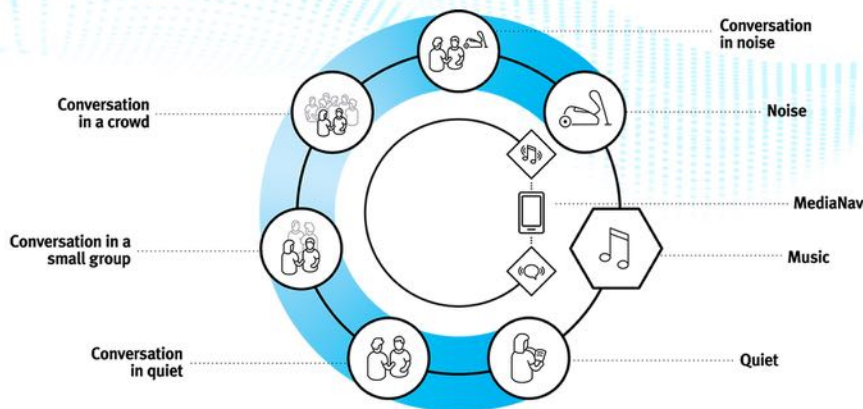

DX Moxi Fit

••• Level 3

คุณสมบัติที่เพิ่มเติม

- ระบบ SoundNav คือ เครื่องช่วยฟังจะเปลี่ยนโปรแกรมอัตโนมัติ เมื่ออยู่ในสถานการณ์ต่างกัน 2 สถานการณ์โดยอยู่ในโปรแกรมที่ 1 ทั้งหมด

SoundNav 2 สถานการณ์

- การสนทนาในที่เงียบ (conversation in quiet)
- การสนทนาในที่เสียงรบกวน (conversation in noise)
- Sound conductor ทำให้เสียงพูดฟังสบายและได้ยินชัดขึ้น

เครื่องช่วยฟังสามารถเชื่อมต่อโทรศัพท์มือถือได้ โดยเปลี่ยนการรับฟังได้อัตโนมัติ คือ เสียงคุยโทรศัพท์ (MediaNav Speech) และเสียงเพลง (MediaNav Music) โดยสามารถเพิ่มลดเสียงเพื่อฟังเสียงสิ่งแวดล้อมภายนอก หรือฟังเสียงจากมือถือได้